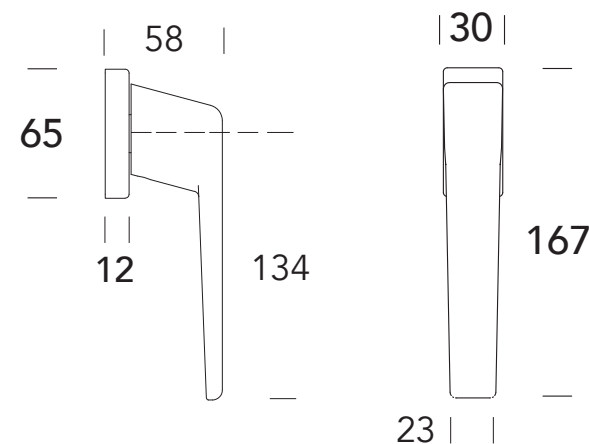

Finish

NERO OPACO RAL 9005 A700DK Q1500 NR	BIANCO OPACO RAL 9016 A700DK Q1500 NW	TIMELESS RUST A700DK Q1500 TR
METAL GRAY A700DK Q1500 MG	HRF CROMOSAT A700DK Q1500 G6	HRF NIKELSAT A700DK Q1500 G4