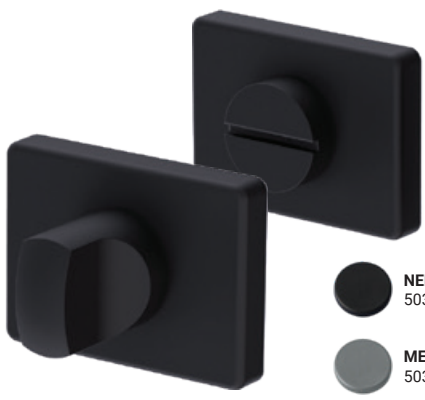

NOTTOLINO WC

- **NERO OPACO RAL 9005**
  503NOR0168 NR
- **BIANCO OPACO RAL 9016**
  503NOR0168 NW
- **TIMELESS RUST**
  503NOR0168 TR
- **METAL GRAY**
  503NOR0168 MG
- **HRF CROMOSAT**
  503NOR0168 G6
- **HRF NIKELSAT**
  503NOR0168 G4