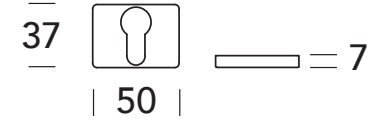

FORO YALE

- **NERO OPACO RAL 9005**
  R01KY NR
- **BIANCO OPACO RAL 9016**
  R01KY NW
- **TIMELESS RUST**
  R01KY TR
- **METAL GRAY**
  R01KY MG
- **HRF CROMOSAT**
  R01KY G6
- **HRF NIKELSAT**
  R01KY G4