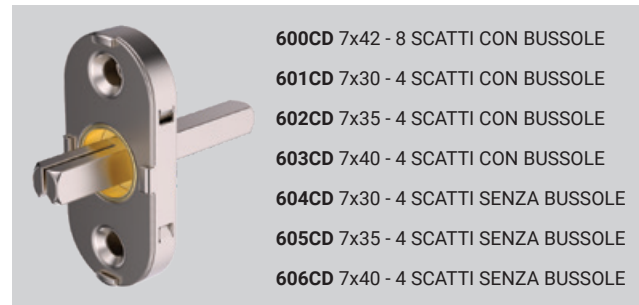

Finish

NERO OPACO RAL 9005 A700DK Q1500 NR	BIANCO OPACO RAL 9016 A700DK Q1500 NW	TIMELESS RUST A700DK Q1500 TR
METAL GRAY A700DK Q1500 MG	HRF CROMOSAT A700DK Q1500 G6	HRF NIKELSAT A700DK Q1500 G4