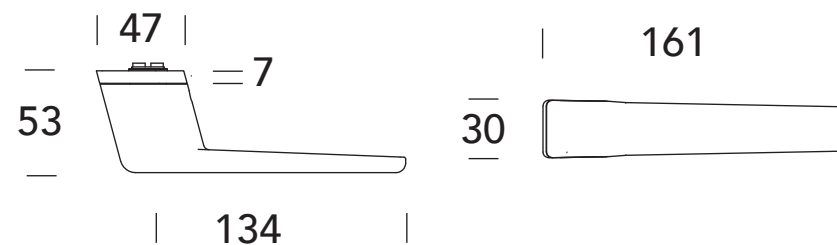

Finish

NERO OPACO RAL 9005 700MR70035 NR	BIANCO OPACO RAL 9016 700MR70035 NW	TIMELESS RUST 700MR70035 TR
METAL GRAY 700MR70035 MG	HRF CROMOSAT 700MR70035 G6	HRF NIKELSAT 700MR70035 G4